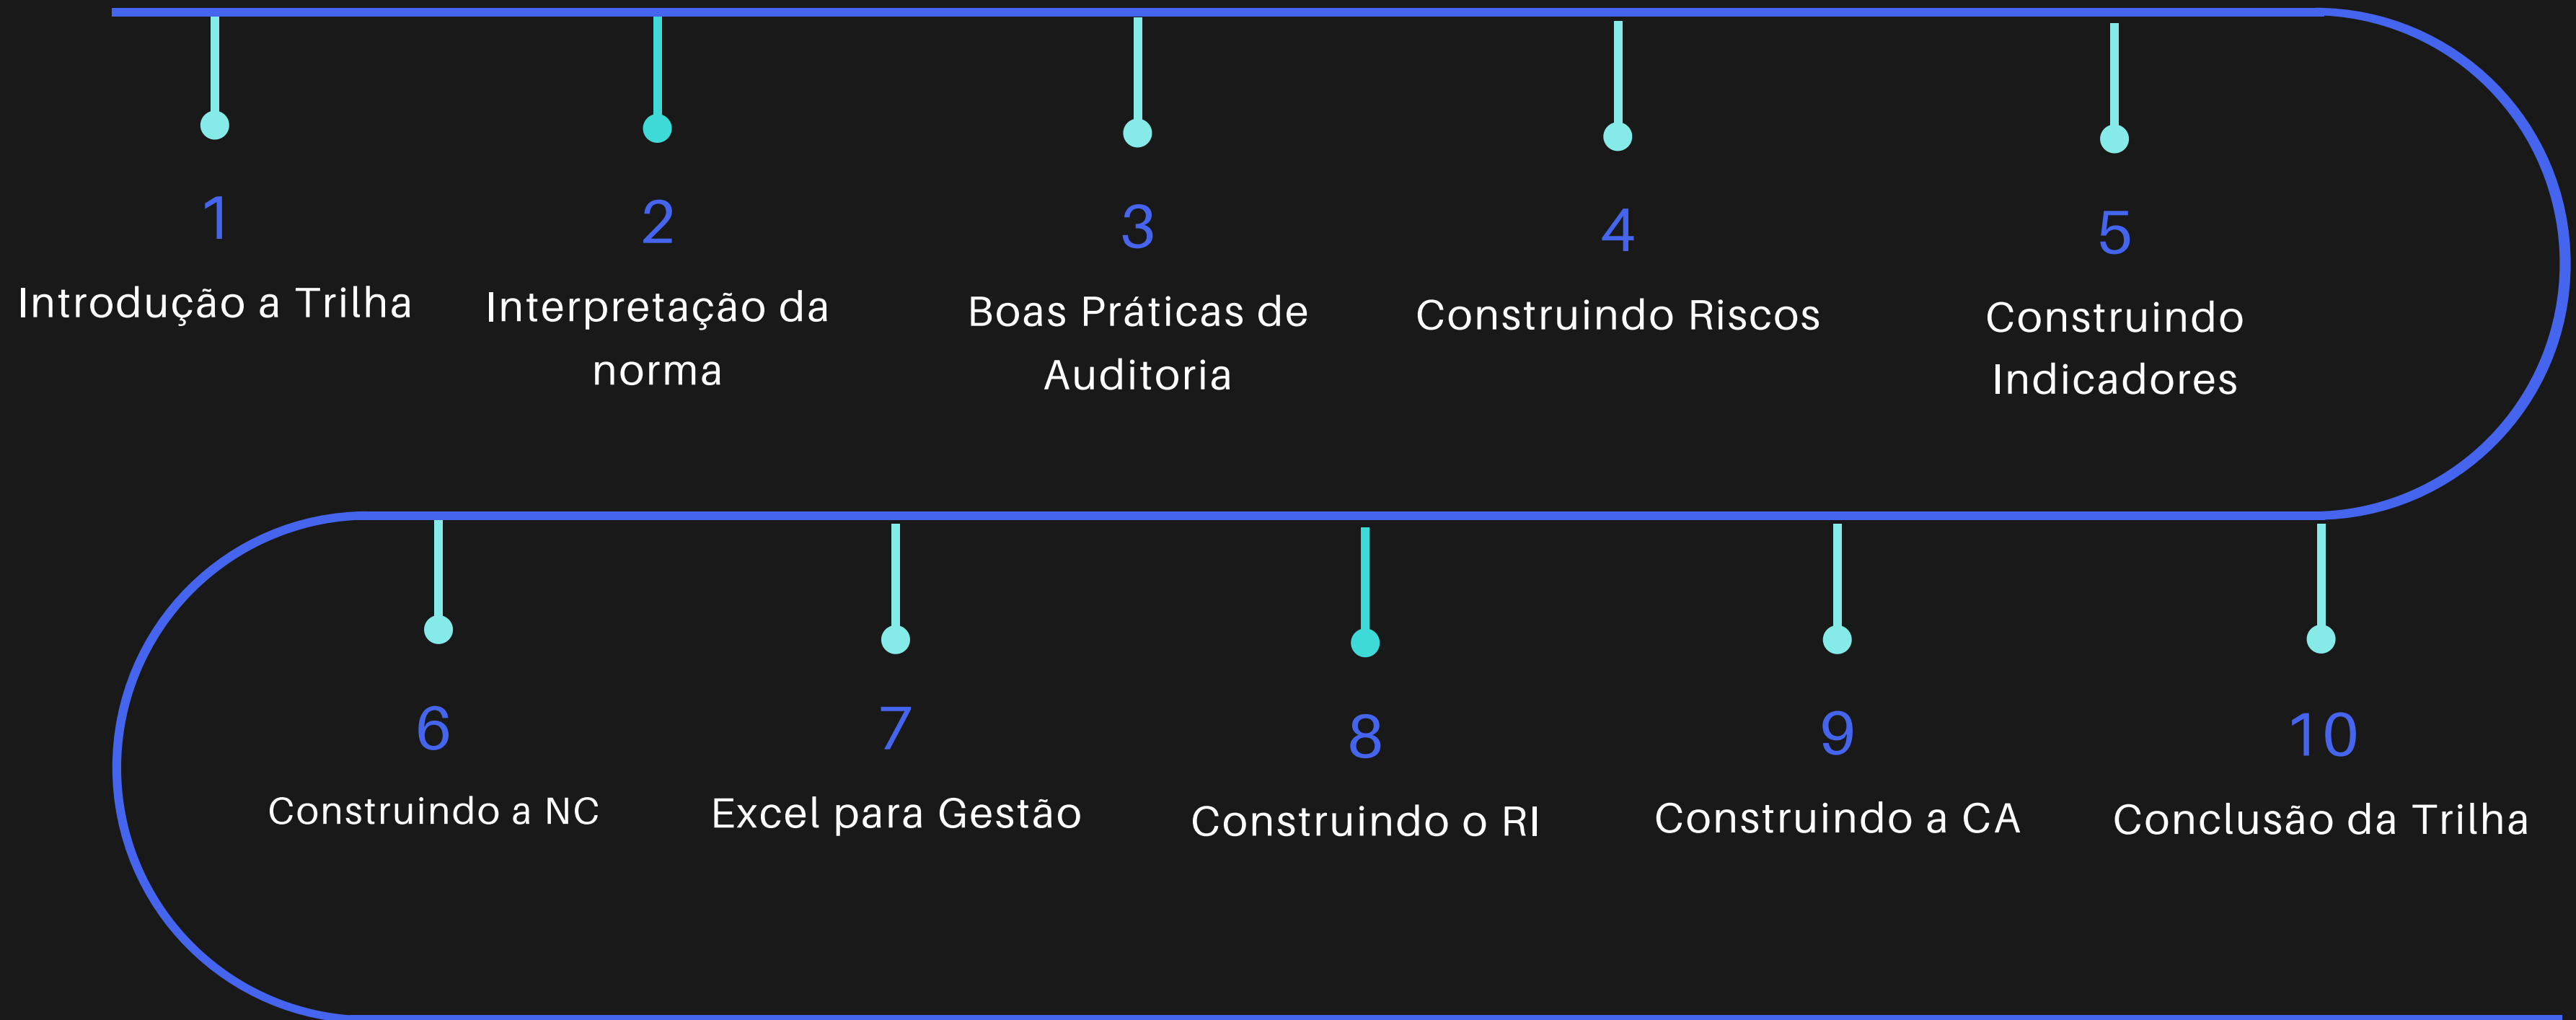

Trilha construindo sua carreira

Sistema de Gestão

construindo
a qualidade

TRILHA CONSTRUINDO SUA CARREIRA

CARGA HORÁRIA

Mais de 40 horas de conteúdo disponível

FERRAMENTAS DISPONÍVEIS

Mais de 50 modelos de documentos, formulários e exemplos para download

CERTIFICADOS

São 8 certificados diferentes mais o da Trilha Completa

SUORTE CONTÍNUO

Suporte contínuo durante e após a realização da trilha.